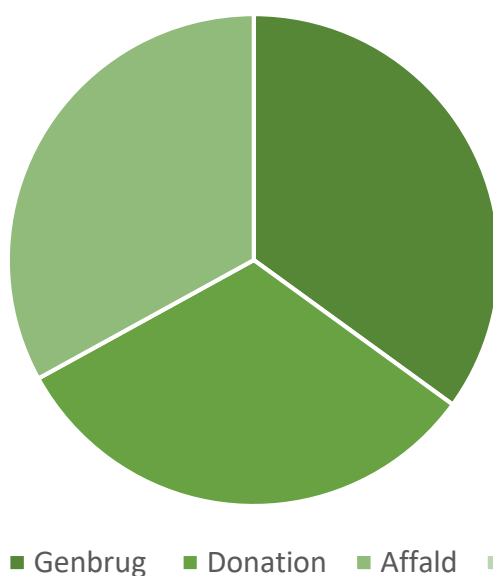

Møbelhåndtering restmøbler

Type	Andel
Genbrug	35%
Donation	32%
Affald	33%

Brugte møbler