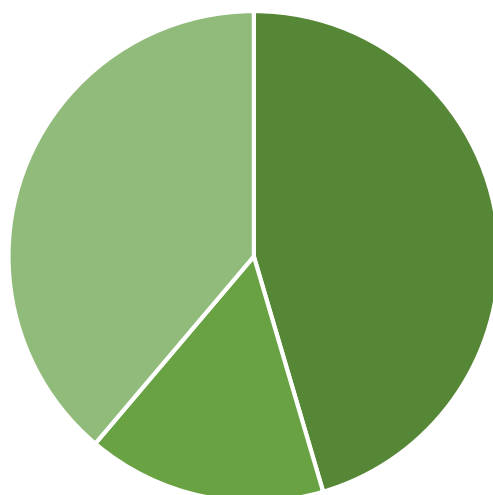

Affaldshåndtering af restmøbler

Type affald	Mængde (KG)
Affald til sortering	18.240
Jern og metal	6.320
Forbrændingseget (stort og småt)	15.580

Affaldshåndtering

■ Affald til sortering ■ Jern og metal ■ Forbrændingseget ■